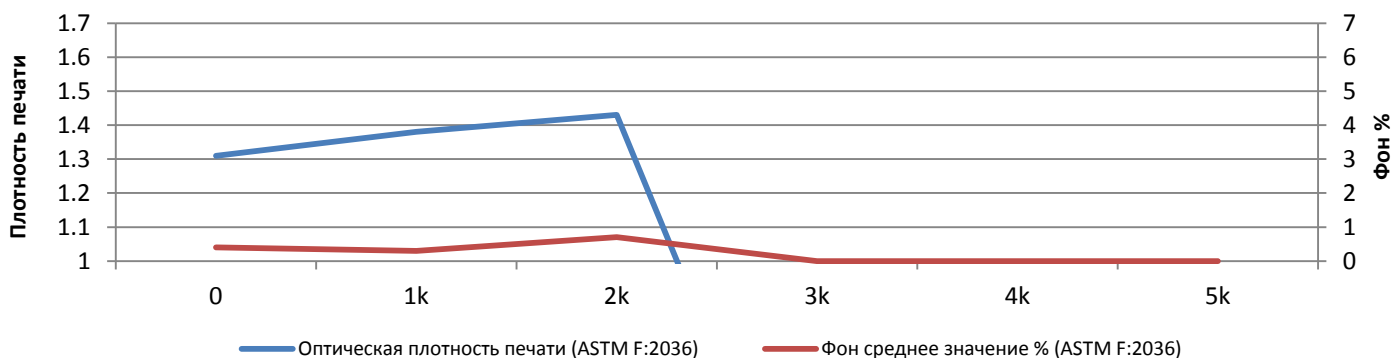

T-SAM-ML1910-DLC-BOT600G*

® ТОНЕР УНИВЕРСАЛЬНЫЙ SAMSUNG ML1610/1910/ 2850/2950/3050 600 Г/ФЛ. DELACAMP UT1529

Оборудование и расходные материалы

Принтер	Samsung ML1610
Тестируемый картридж	ML1610D2
Фотобарабан	DRUM-SAM-ML1610-BST-V5.1
Остальные компоненты	OEM

Соответствие показателей по ASTM

Средняя оптическая плотность печати / Фон среднее значение %

Общие характеристики

Средняя оптическая плотность печати	1.38
Средний расход тонера на страницу, г/стр	0.02
Эффективность переноса тонера %	89.57
Фон среднее значение %	0.31

Тесты итоги

Передача полутонов	✓
Печать текста	✓
Печать графики	✓
Закрепление тонера	✓

По результатам тестирования

Тонер универсальный Samsung ML1610/1910/ 2850/2950/3050 600 г/фл. Delacamp UT1529

T-SAM-ML1910-DLC-BOT600G