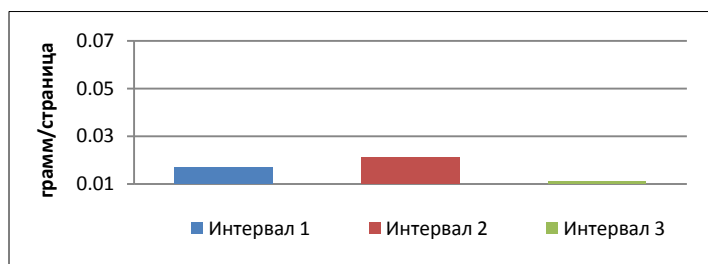

Соответствие показателей по ASTM

Средняя оптическая плотность печати / Фон среднее значение %

Общие характеристики

Средняя оптическая плотность печати	1.38
Средний расход тонера на страницу, г/стр	0.02
Эффективность переноса тонера %	89.57
Фон среднее значение %	0.31