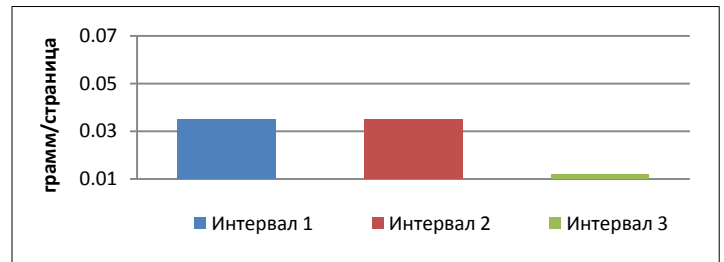

**Соответствие показателей по ASTM**

**Средняя оптическая плотность печати / Фон среднее значение %**

**Общие характеристики**

Средняя оптическая плотность печати	1.46
Средний расход тонера на страницу, г/стр	0.036
Эффективность переноса тонера %	89.62
Фон среднее значение %	0.5