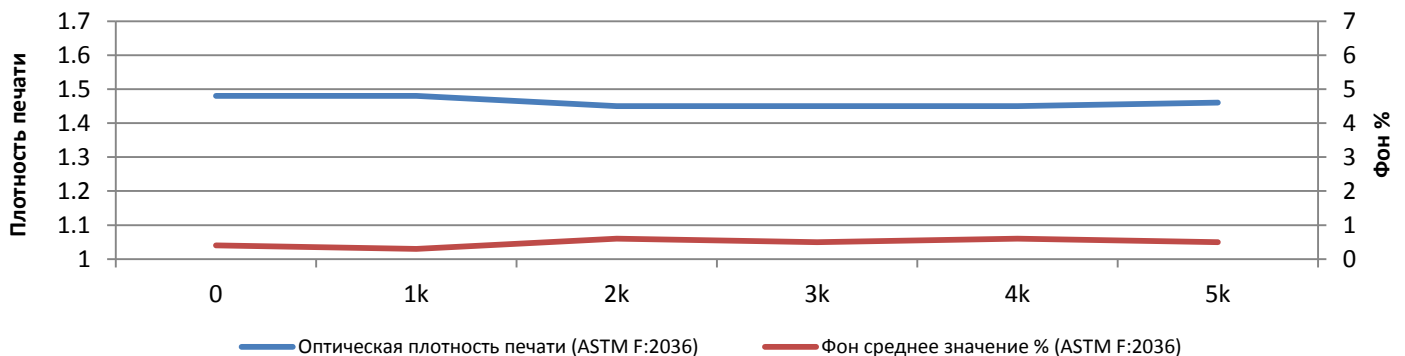

**Соответствие показателей по ASTM**

**Средняя оптическая плотность печати / Фон среднее значение %**

**Общие характеристики**

Средняя оптическая плотность печати	1.46
Средний расход тонера на страницу, г/стр	0.036
Эффективность переноса тонера %	89.62
Фон среднее значение %	0.5