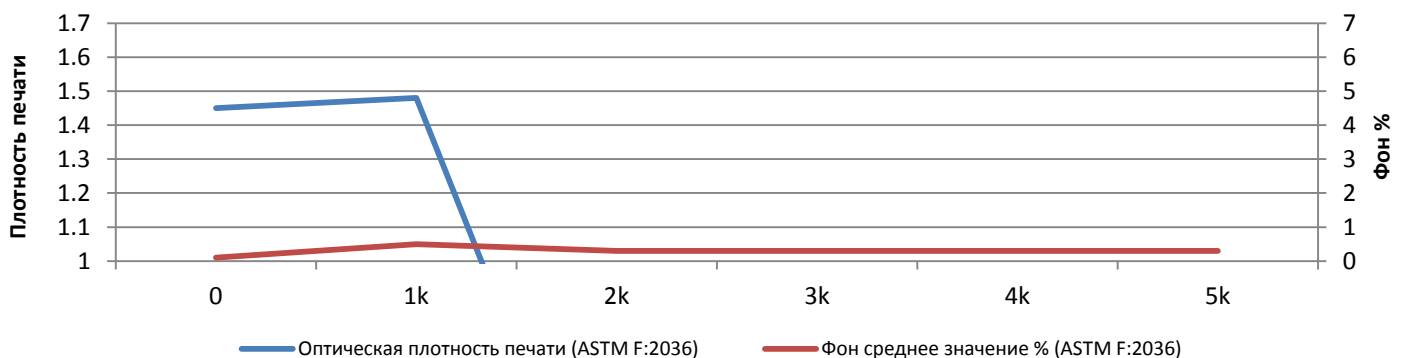

Соответствие показателей по ASTM

Средняя оптическая плотность печати / Фон среднее значение %

Общие характеристики

Средняя оптическая плотность печати	1.47
Средний расход тонера на страницу, г/стр	0.049
Эффективность переноса тонера %	94.46
Фон среднее значение %	0.3