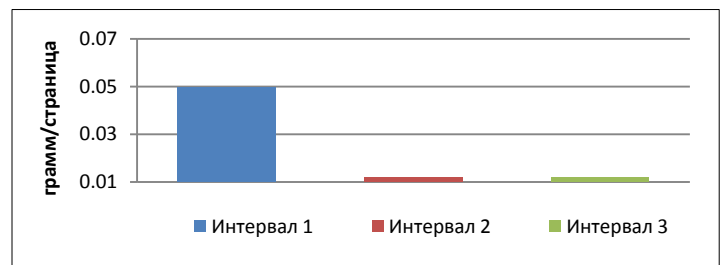

Соответствие показателей по ASTM

Средняя оптическая плотность печати / Фон среднее значение %

Общие характеристики

Средняя оптическая плотность печати	1.47
Средний расход тонера на страницу, г/стр	0.049
Эффективность переноса тонера %	94.46
Фон среднее значение %	0.3